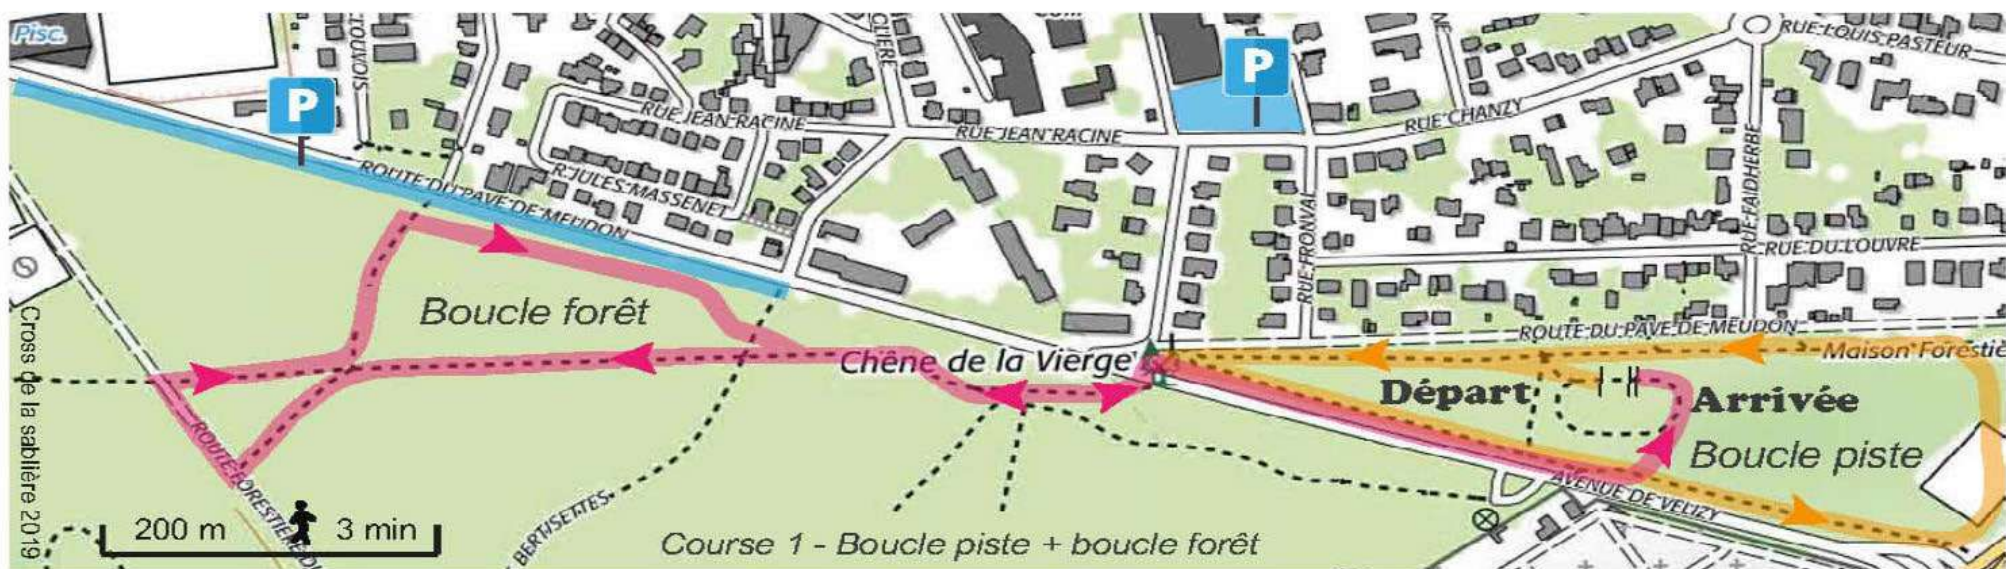

# Courses des Jeunes 1, 2 3 & 4 - Cross de la Sablière 2023

**Course 1 à 9h30** - Benjamins + minimes - 2008-2011 - Garçons + Filles

1 boucle piste + 1 boucle forêt = 2800 m (temps estimé du 1er = 11 mn)

**Course 2 à 9h50** - 2012-2013 ♂♀

1 boucle piste + 1 demi-boucle = 1500 m  
(temps estimé du 1er = 5 mn 30)

**Course 3 ♀ 10h05 et Course 4 ♂ à 10h15**  
2014-2016

1 boucle piste = 1000 m (temps estimé du 1er = 4 mn)