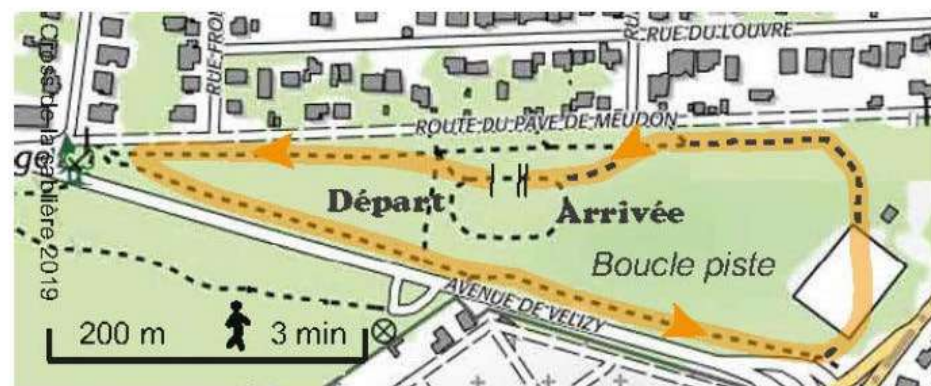

# Courses des Jeunes 1, 2 3 & 4 - Cross de la Sablière 2023

**Course 1 à 9h30** - Benjamins + minimes - 2008-2011 - Garçons + Filles

1 boucle piste + 1 boucle forêt = 2800 m (temps estimé du 1er = 11 mn)

**Course 2 à 9h50** - 2012-2013 ♂♀

1 boucle piste + 1 demi-boucle = 1500 m  
(temps estimé du 1er = 5 mn 30)

**Course 3 ♀ 10h05 et Course 4 ♂ à 10h15**  
2014-2016

1 boucle piste = 1000 m (temps estimé du 1er = 4 mn)