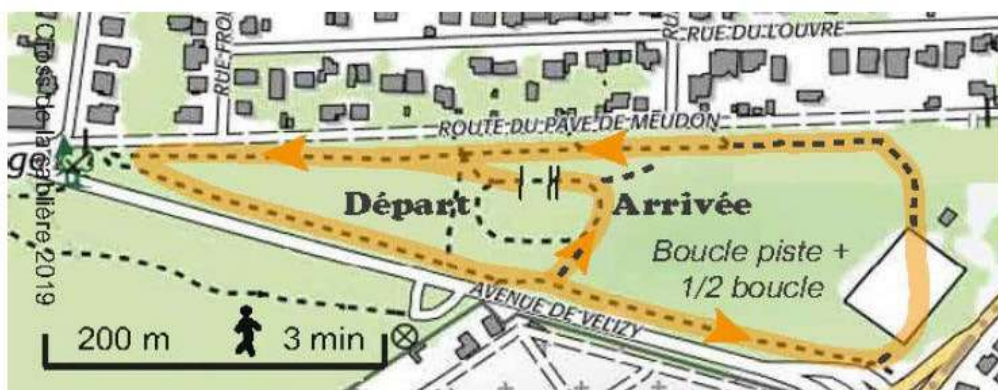

# Courses des Jeunes 1, 2 3 & 4 - Cross de la Sablière 2023

**Course 1 à 9h30** - Benjamins + minimes - 2008-2011 - Garçons + Filles

1 boucle piste + 1 boucle forêt = 2800 m (temps estimé du 1er = 11 mn)

**Course 2 à 9h50** - 2012-2013 ♂♀

1 boucle piste + 1 demi-boucle = 1500 m  
(temps estimé du 1er = 5 mn 30)

**Course 3 ♀ 10h05 et Course 4 ♂ à 10h15**  
2014-2016

1 boucle piste = 1000 m (temps estimé du 1er = 4 mn)